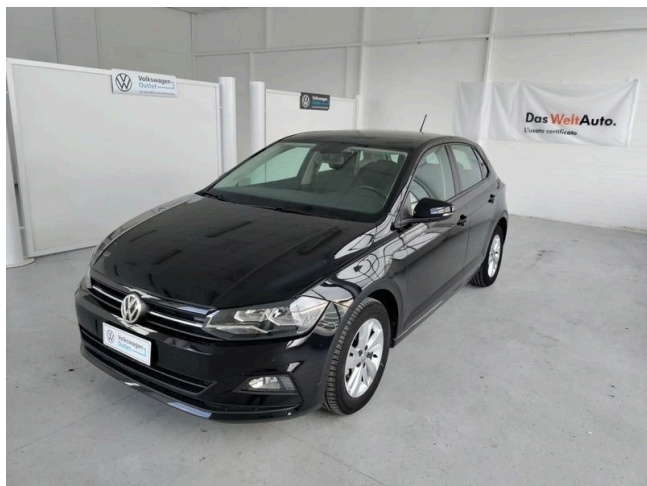

Polo 1.0 TGI 5p. Comfortline BlueMotion Technology

16.000 €

Scopri la tua rata Progetto Valore Volkswagen in concessionaria

49.690 km

01/2020

Metano

Manuale

999 cm³

Ammortizzatori posteriori

Attivazione automatica luci di marcia con luci diurne a LED, funzione "leaving home" e "coming home"

Bulloni antifurto

Cerchi in lega "Sassari" da 5,5 J x 15" a bassa resistenza al rotolamento